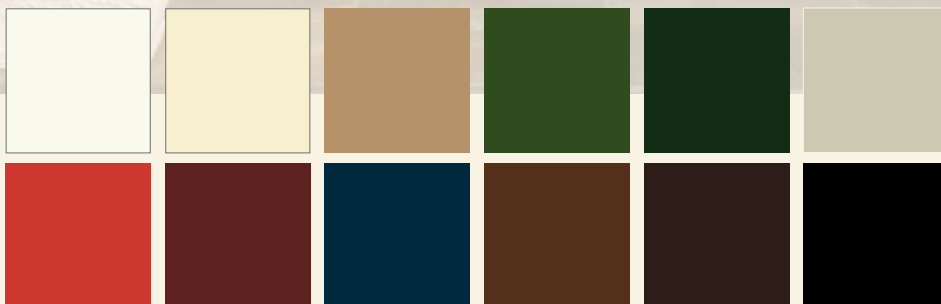

PRE-PAINTED
PROGRAM
PROGRAMA PREPINTADO
www.featherriverdoor.com

Feather River®
D O O R S

Heartland™ Craftsman Rectangle Door
& Full Lite Sidelites in Smooth Style
Painted Rookwood Shutter Green.