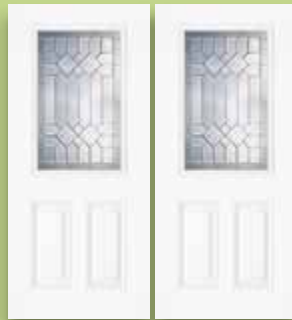

SINGLE DOOR w/TWO SIDELITES Única puerta con vidrios laterales